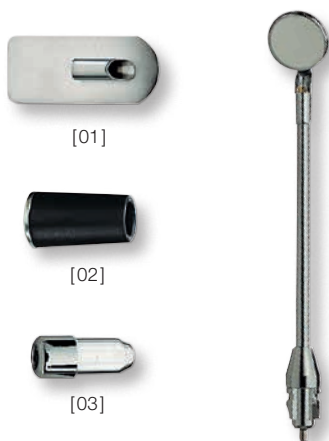

Portaspecchietto laringeo retto

- **Un ampio range di accessori rende questo strumento particolarmente versatile.**
- **Tecnologia alogena XHL Xenon migliorata per una maggior luminosità.** Ottimale illuminazione della cavità oro-faringea.
- **Solida costruzione in metallo.** Robusto e di lunga durata.

Portaspecchietto laringeo retto	2,5V	3,5V
completo di specchietto piano Ø 20mm, senza manico	B-001.12.101	B-002.12.101
senza specchietto, senza manico	B-001.12.109	B-002.12.109
Lampadina di ricambio XHL Xenon alogena	X-001.88.057	X-002.88.063
Specchietto piano Ø 20mm		B-000.12.103
Specchietto concavo Ø 20mm		B-000.12.104
Abbassalingua di metallo [01]		B-000.12.105
Transilluminatore [02]		B-000.12.106
Protezione per la lampadina (per l'esame della cavità orale) [03]		B-000.12.107

Portaspecchietto laringeo curvo

Amplifica l'indagine con una migliore visione della laringe.

Portaspecchietto laringeo curvo	2,5V	3,5V
completo di specchietto piano Ø 20mm, senza manico	B-001.12.201	B-002.12.201
senza specchietto, senza manico	B-001.12.208	B-002.12.208
Lampadina di ricambio XHL Xenon alogena	X-001.88.037	X-002.88.062
Specchietto piano Ø 20mm		B-000.12.203
Specchietto concavo Ø 20mm		B-000.12.204
Abbassalingua di metallo [01]		B-000.12.205

Portaspecchietto laringeo HEINE mini3000®

Compatibile solo con i manici mini3000.

- **Un ampio range di accessori rende questo strumento particolarmente versatile** (vedi sopra).
- **Tecnologia alogena XHL Xenon migliorata per una maggior luminosità.** Ottimale illuminazione della cavità oro-faringea.
- **Solida costruzione in metallo.** Robusto e di lunga durata.