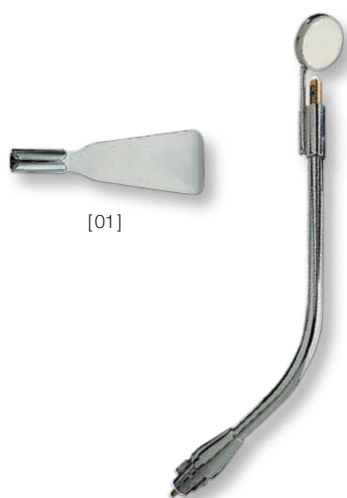

Portaspecchietto laringeo retto

- **Un ampio range di accessori rende questo strumento particolarmente versatile.**
- **Tecnologia alogena XHL Xenon migliorata per una maggior luminosità.** Ottimale illuminazione della cavità oro-faringea.
- **Solida costruzione in metallo.** Robusto e di lunga durata.

Portaspecchietto laringeo retto	2,5V	3,5V
completo di specchietto piano Ø 20mm, senza manico	B-001.12.101	B-002.12.101
senza specchietto, senza manico	B-001.12.109	B-002.12.109
Lampadina di ricambio XHL Xenon alogena	X-001.88.057	X-002.88.063
Specchietto piano Ø 20mm		B-000.12.103
Specchietto concavo Ø 20mm		B-000.12.104
Abbassalingua di metallo [01]		B-000.12.105
Transilluminatore [02]		B-000.12.106
Protezione per la lampadina (per l'esame della cavità orale) [03]		B-000.12.107

Portaspecchietto laringeo curvo

Amplifica l'indagine con una migliore visione della laringe.

Portaspecchietto laringeo curvo	2,5V	3,5V
completo di specchietto piano Ø 20mm, senza manico	B-001.12.201	B-002.12.201
senza specchietto, senza manico	B-001.12.208	B-002.12.208
Lampadina di ricambio XHL Xenon alogena	X-001.88.037	X-002.88.062
Specchietto piano Ø 20mm		B-000.12.203
Specchietto concavo Ø 20mm		B-000.12.204
Abbassalingua di metallo [01]		B-000.12.205

Portaspecchietto laringeo HEINE mini3000®

Compatibile solo con i manici mini3000.

- **Un ampio range di accessori rende questo strumento particolarmente versatile** (vedi sopra).
- **Tecnologia alogena XHL Xenon migliorata per una maggior luminosità.** Ottimale illuminazione della cavità oro-faringea.
- **Solida costruzione in metallo.** Robusto e di lunga durata.